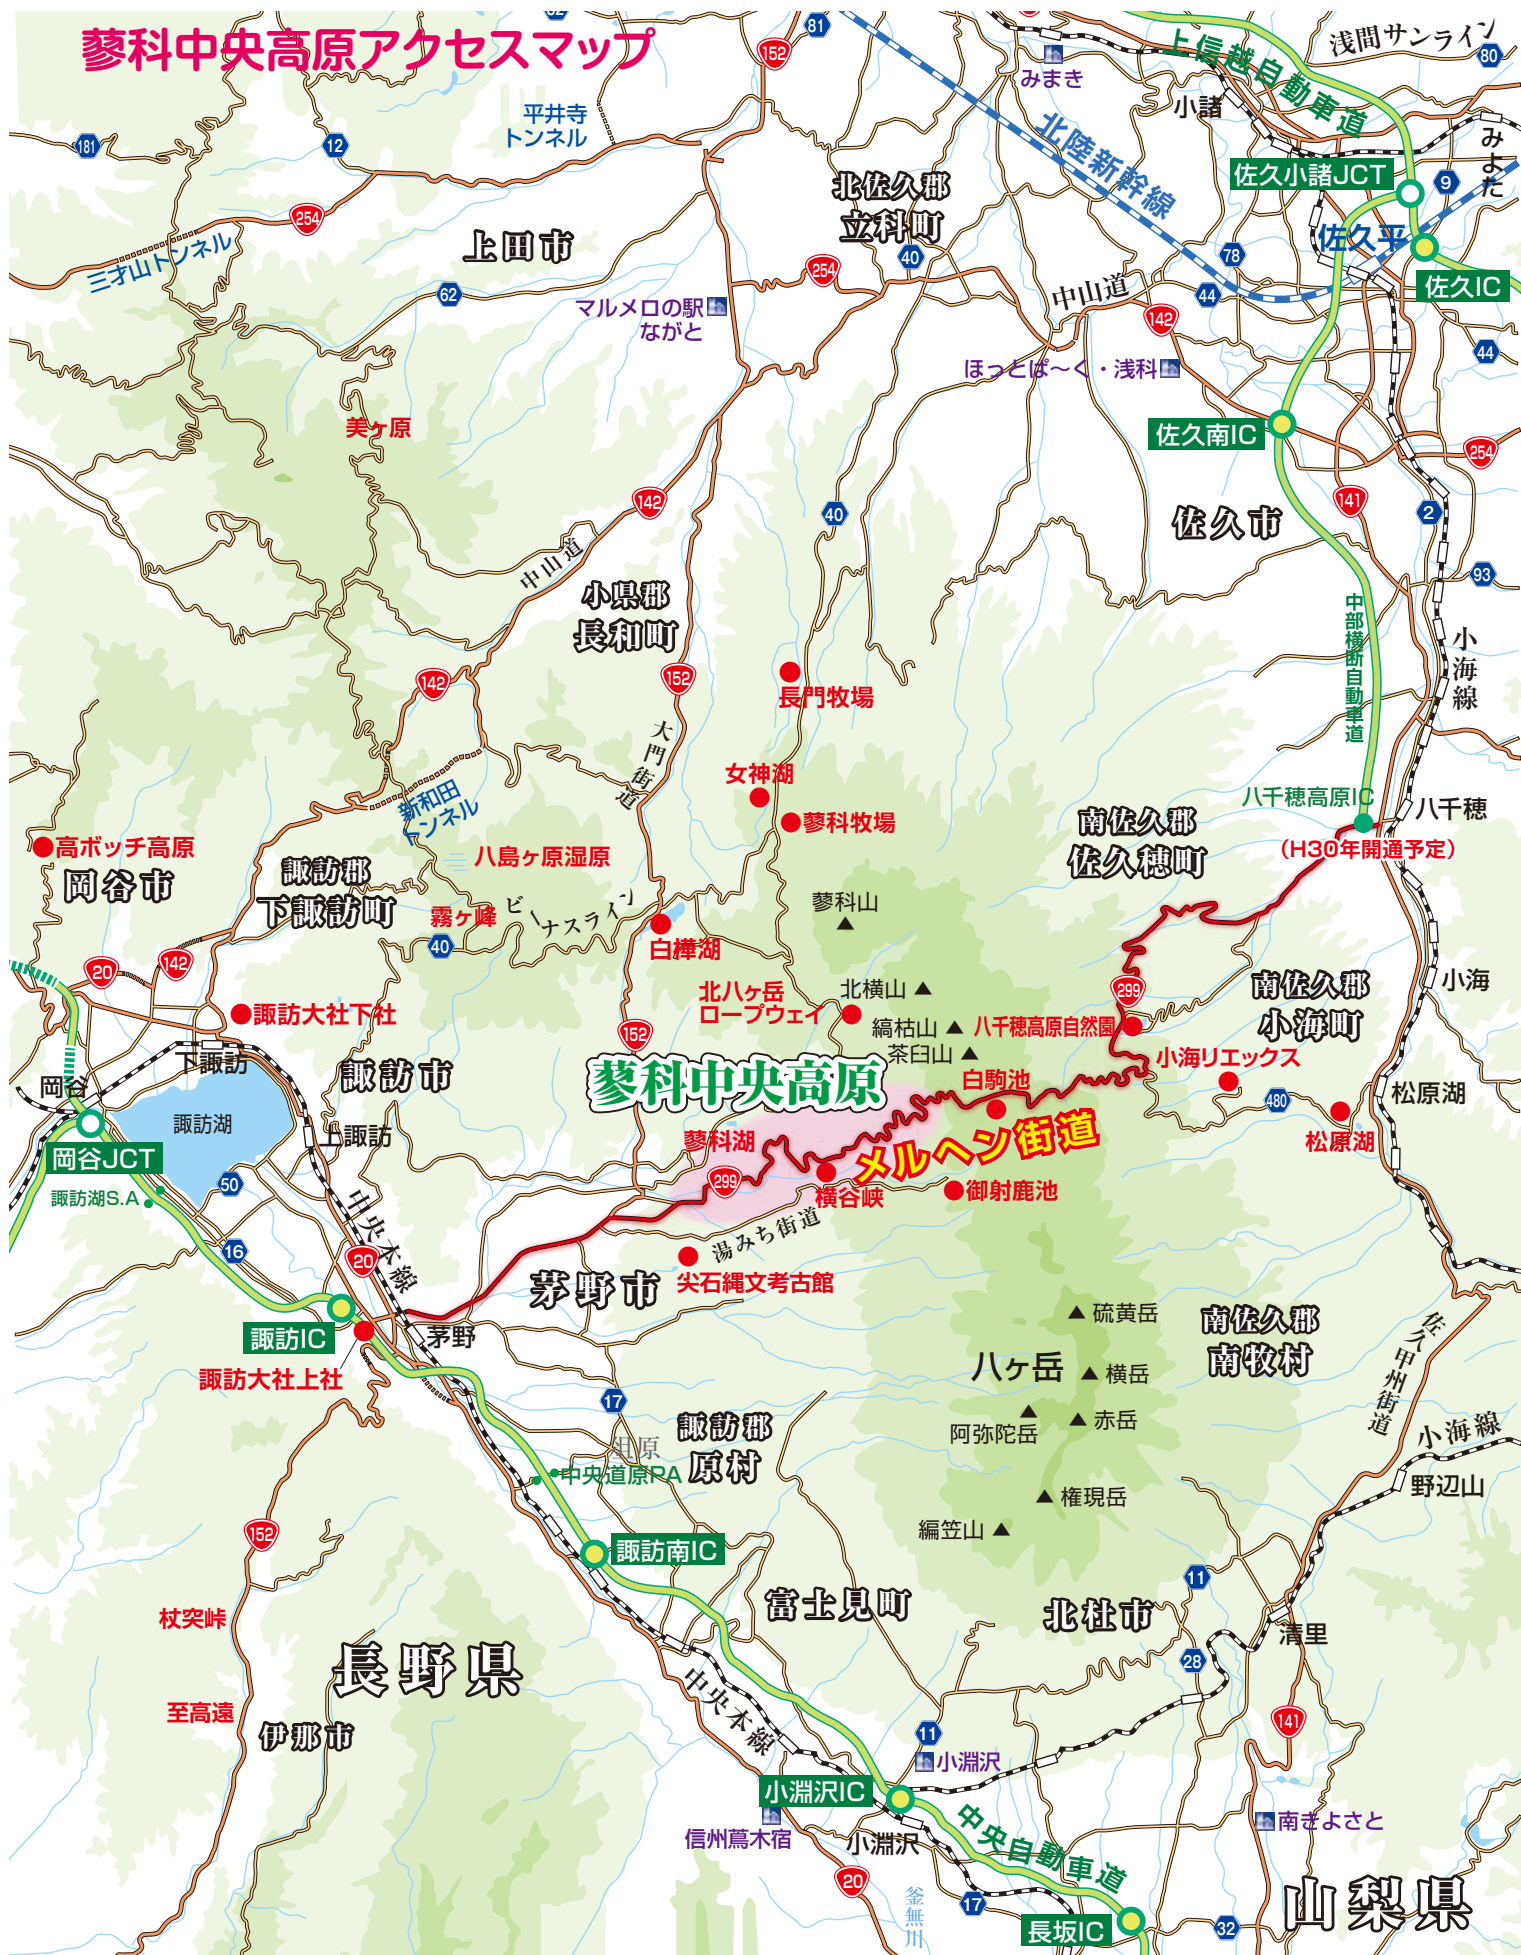

# 蓼科中央高原アクセスマップ

メルヘン街道 (国道299号)  
運行期間: 4月中旬～11月中旬  
※11月中旬～4月中旬、峠は冬季通行止めです。  
佐久方面へは国道141・国道152へ迂回してください。